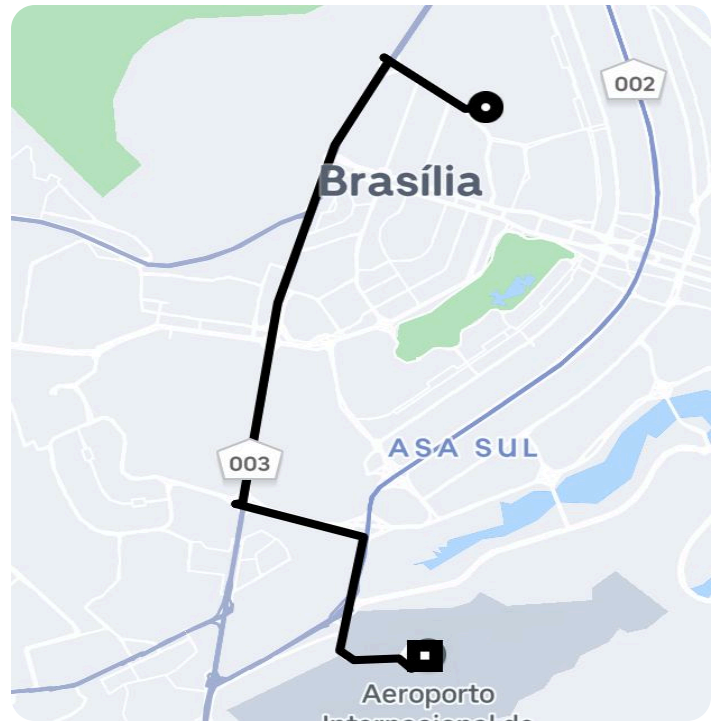

Informações da viagem

Comfort

19.59 Quilômetros, 23 minutes

7:02

CLNW 02/03, lote G - loja 1 térreo -
Noroeste, Brasília - DF, 70683-185, Brasil

7:25

Main Terminal, Aeroporto Internacional de
Brasília Presidente Juscelino Kubitschek
(BSB) - Brasília - - DF