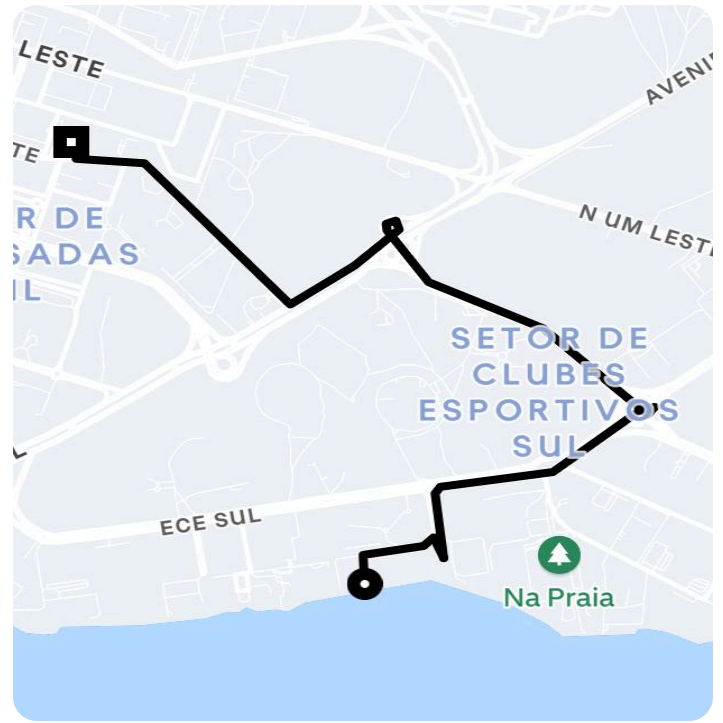

Informações da viagem

Comfort

5.13 Quilômetros, 13 minutos

- 10:40 Sces Trecho 2 - Asa Sul - Brasília - DF, 70200-002
- 10:53 Palácio do Congresso Nacional Pç. Dos Três Poderes - Brasília - - DF

Você viajou com Gustavo 5.00 ★