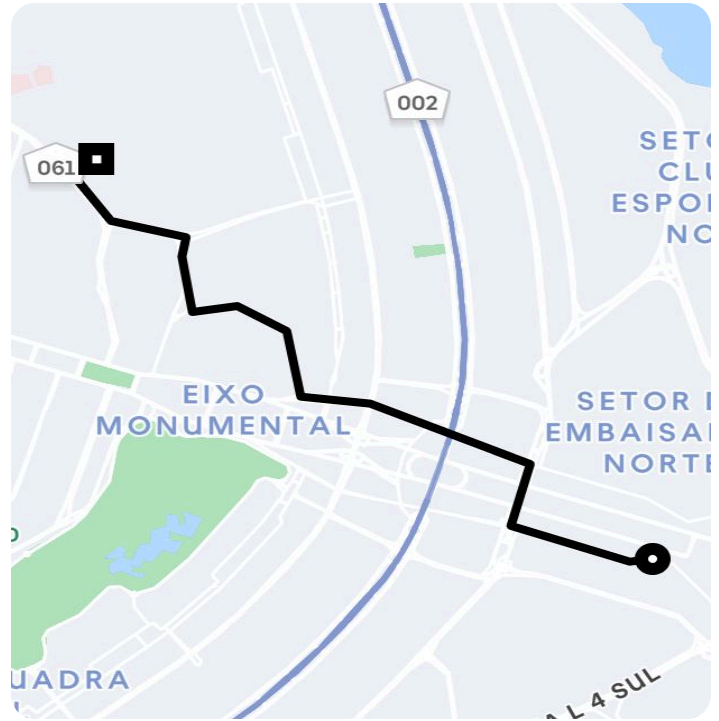

Informações da viagem

UberX
8.20 Quilômetros, 15 minutes

20:17

Palácio do Congresso Nacional Pç. Dos Três Poderes - Brasília - - DF

20:32

CLNW 02/03, lote G - loja 1 térreo - Noroeste, Brasília - DF, 70683-185, Brasil