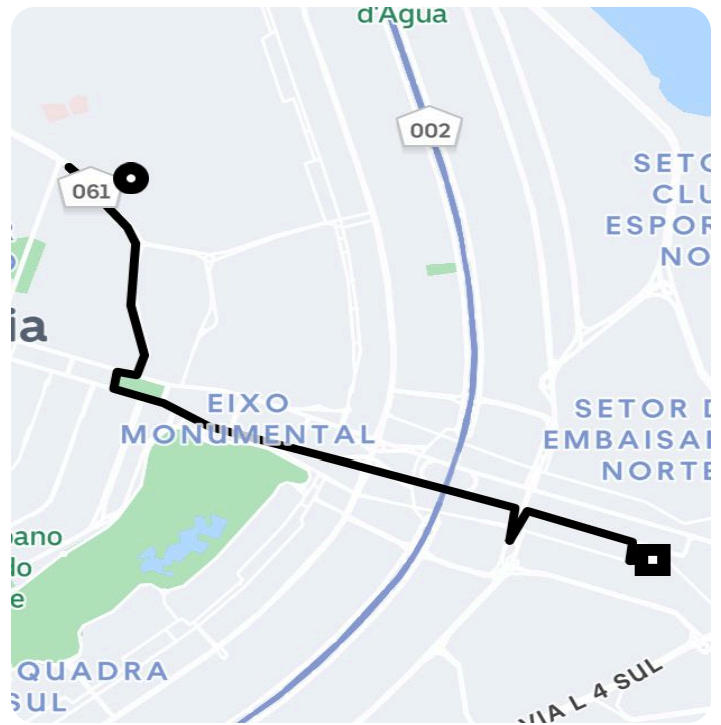

## Informações da viagem

UberX

9.87 Quilômetros, 21 minutos

---

9:36  
CLNW 02/03, lote G - loja 1 térreo -  
Noroeste, Brasília - DF, 70683-185, Brasil

9:57  
Palácio do Congresso Nacional Pç. Dos Três  
Poderes - Brasília - - DF