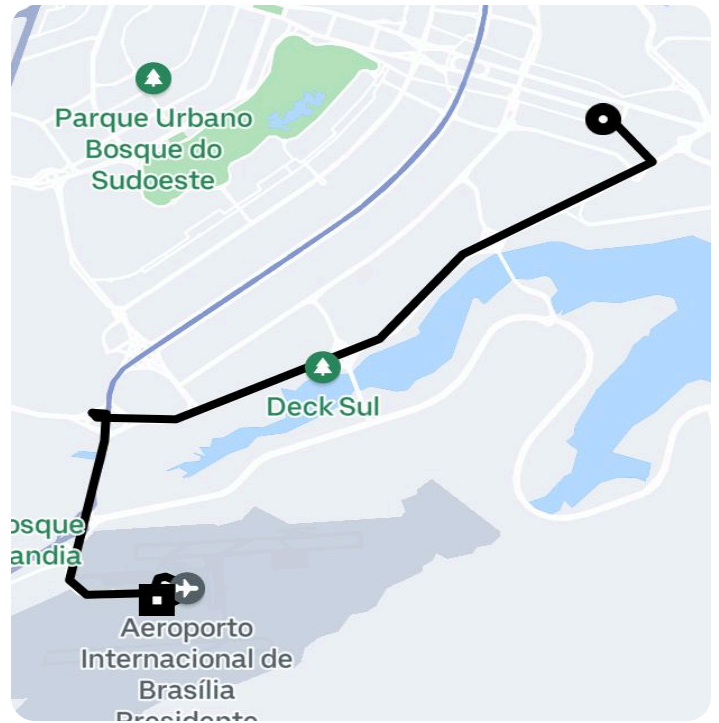

Informações da viagem

Comfort

16.38 Quilômetros, 18 minutes

- 19:45
Palácio do Congresso Nacional Pç. Dos Três Poderes - Brasília - - DF
- 20:03
EPAR - Setor de Habitações Individuais Sul - Lago Sul - DF, 71608-050