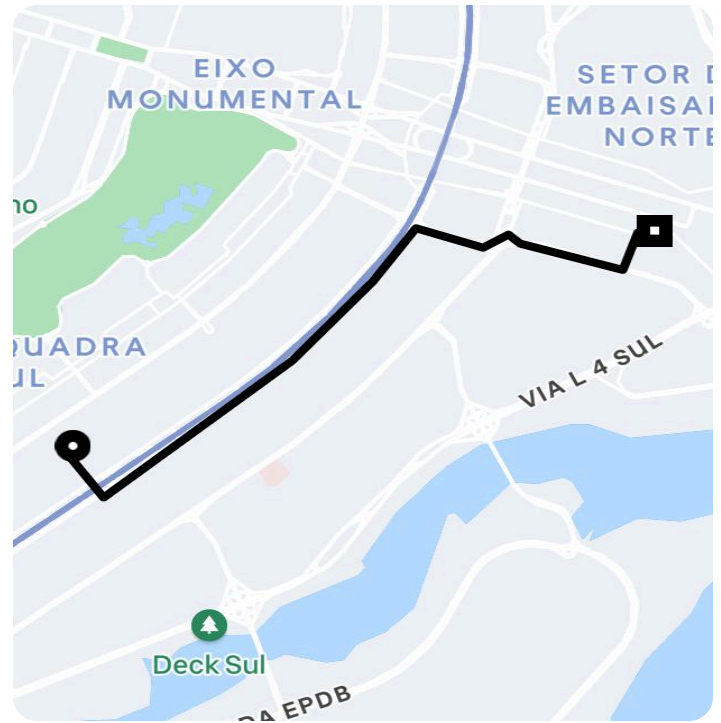

Informações da viagem

Electric

7.43 Quilômetros, 12 minutes

9:55
EQS 312/311 - Asa Sul - Brasília - DF,
73000-000

10:08
Palácio do Congresso Nacional Pç. Dos Três
Poderes - Brasília - - DF

Você viajou com RENATO