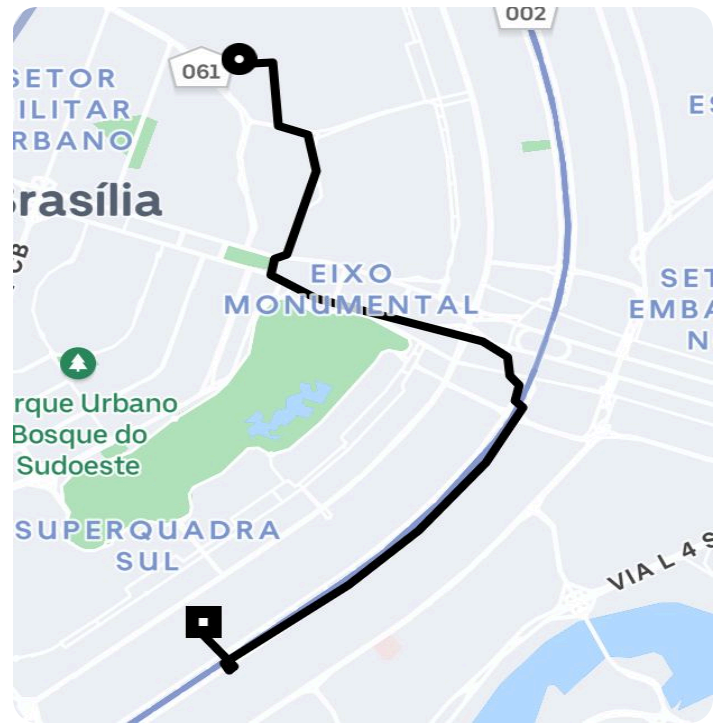

Informações da viagem

UberX
11.61 Quilômetros, 26 minutes

8:52

CLNW 02/03, lote G - loja 1 térreo -
Noroeste, Brasília - DF, 70683-185, Brasil

9:19

SQS 311 B. A - SHCS SQS 311 - Asa Sul,
Brasília - DF, 70364-000, Brasil