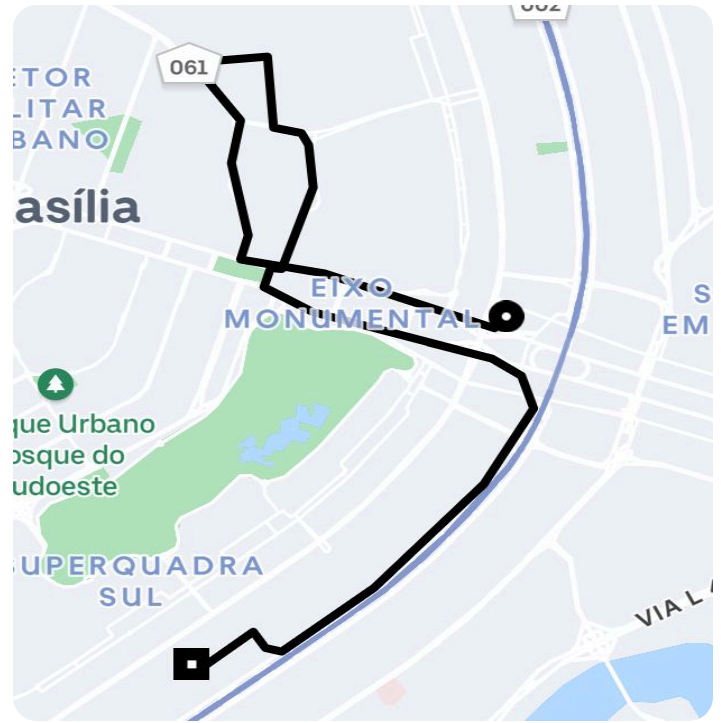

## Informações da viagem

Black

15.58 Quilômetros, 22 minutes

---

23:09

SHN Q. 2 Bloco I Loja 2 térreo - Asa Norte, Brasília - DF, 70705-911, Brasil

23:32

SQS 311 B. A - SHCS SQS 311 - Asa Sul, Brasília - DF, 70364-000, Brasil