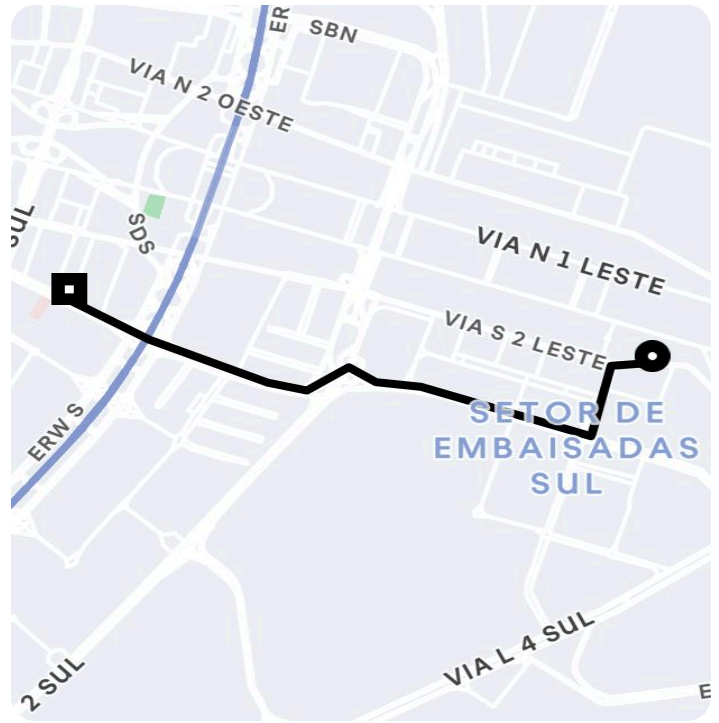

Palácio do Congresso Nacional Pç. Dos Três Poderes - Brasília - - DF

18:48

SCS Q. 4 Bl. A, 11 - Asa Sul - Brasília - DF, 70304-000

Você viajou com Italo

4.94 ★

Todas as suas viagens têm seguro da Chubb.

[Saiba mais.](#)