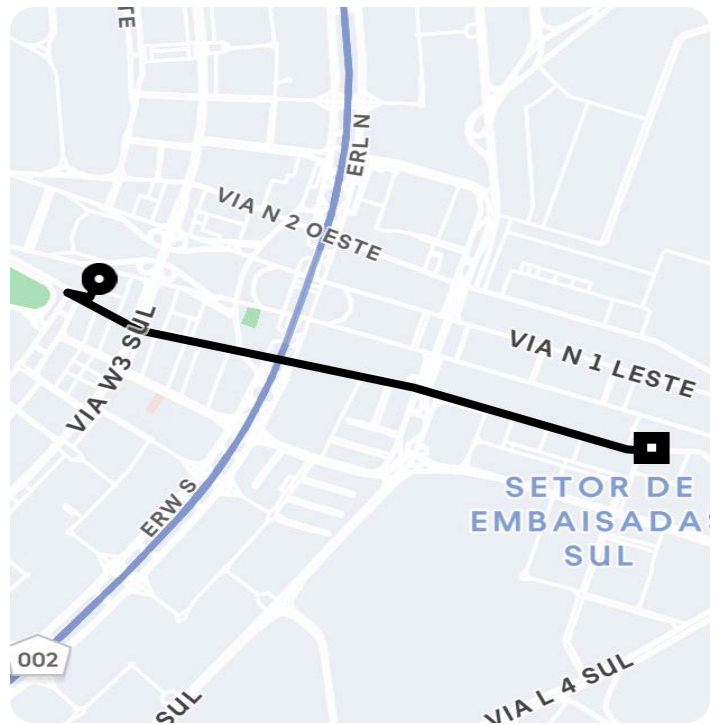

Informações da viagem

Black
3.67 Quilômetros, 12 minutos

13:15

Via Hs4 - Brasília -, 70316-000

13:27

Palácio do Congresso Nacional Pç. Dos Três Poderes - Brasília - - DF

Você viajou com LEANDRO

4.97 ★