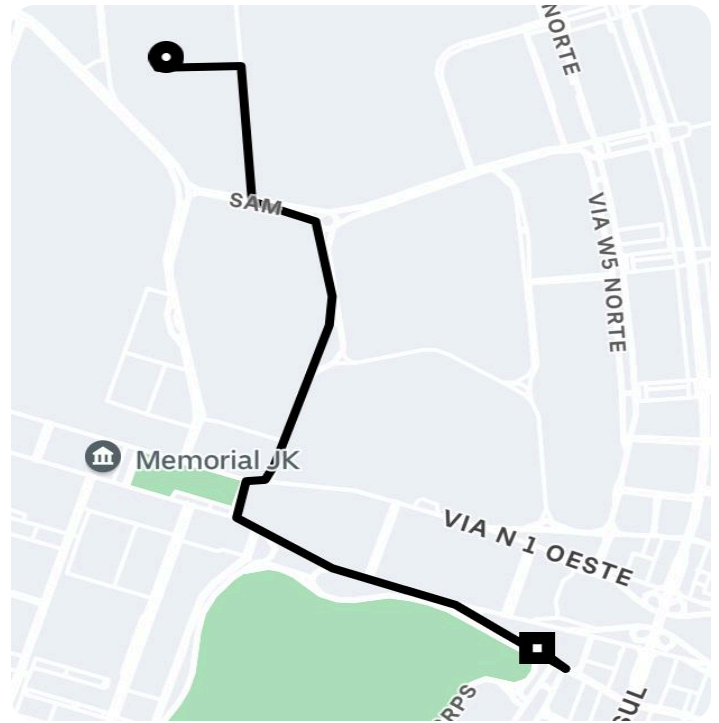

Informações da viagem

UberX

5.15 Quilômetros, 13 minutos

11:41

CLNW 02/03, lote G - loja 1 térreo -
Noroeste, Brasília - DF, 70683-185, Brasil

11:54

SHS Q. 6 Cj. A B. E - SHS Q. 6 - Asa Sul,
Brasília - DF, 70740-610, Brasil