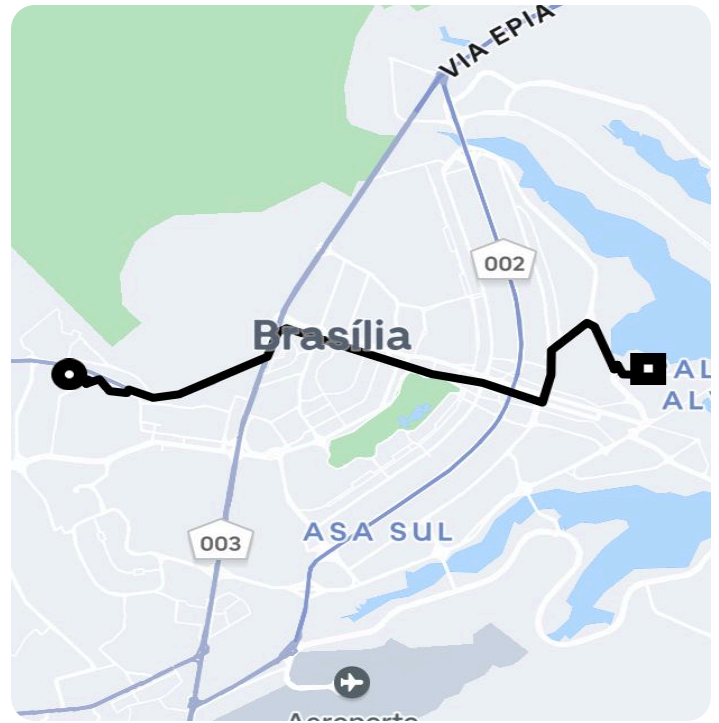

## Informações da viagem

UberX

19.96 Quilômetros, 26 minutes

---

10:21

Trecho 04 Cj. B Lt. 08 - Brasília - - DF

10:48

SHTN, Trecho 2, Lote 3 - Setor de Hotéis e Turismo Norte, Brasília - DF, 70800-230, Brasil