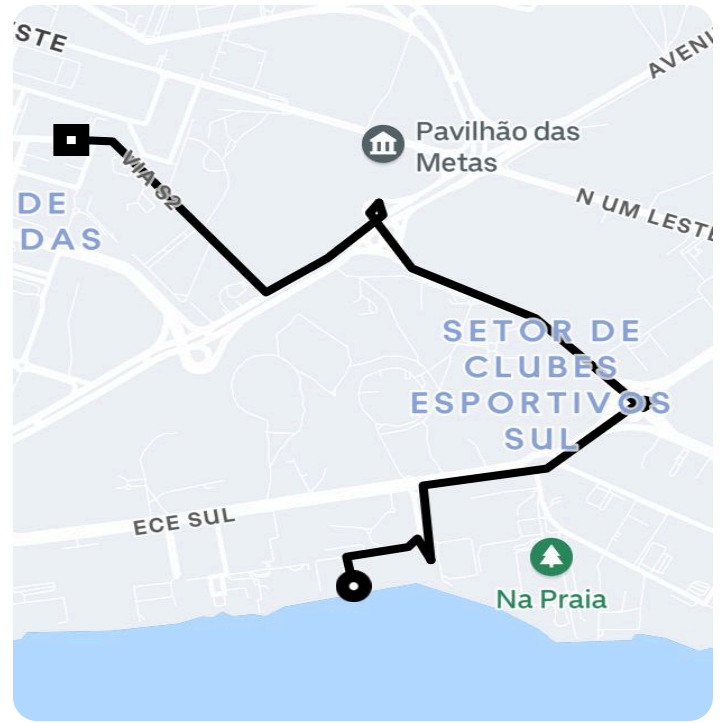

Informações da viagem

Black

4.92 Quilômetros, 8 minutes

10:59

Clube Naval - Brasília - DF, 70200

11:07

Via N2 - Praça dos Três Poderes - Plano Piloto, Brasília - DF, 70160-900, Brasil

Você viajou com Rodrigo