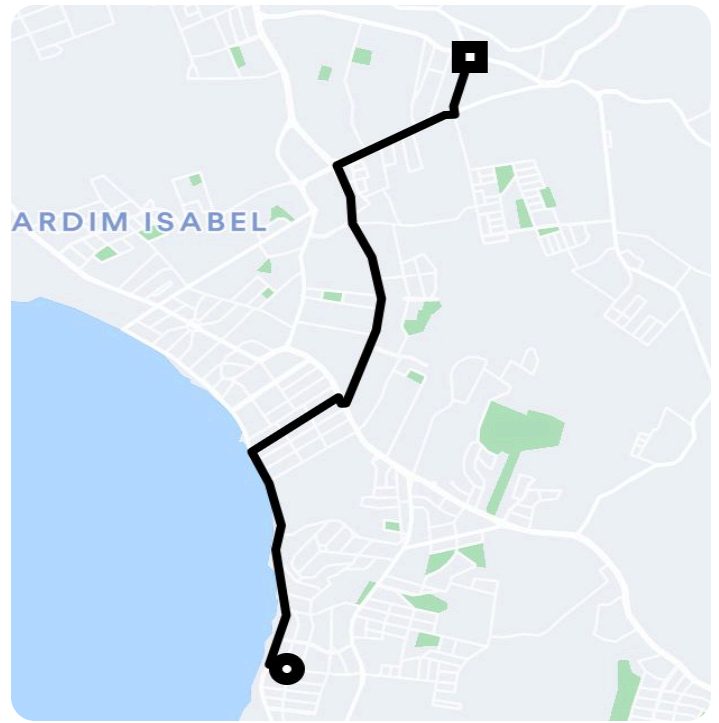

Informações da viagem

Comfort

5.80 Quilômetros, 11 minutos

14:34

R. Jacipuia, 109 - Guarujá, Porto Alegre - RS, 91770-030, Brasil

14:46

Av. Rodrigues da Fonseca, 1501 - Loja 4 - Vila Nova, Porto Alegre - RS, 91740-800, Brasil