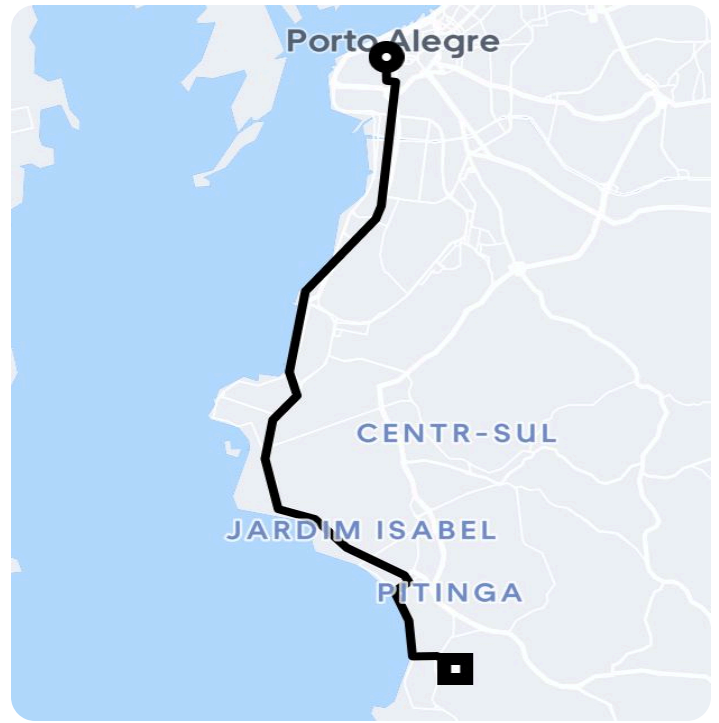

Informações da viagem

Comfort

17.74 Quilômetros, 40 minutes

18:55

Rua General Câmara, 425 - Centro - Porto Alegre - RS, 90010-230

19:35

Rua Luís Felipe Monmany, 101 - Guarujá - Porto Alegre - RS, 91770-453

Você viajou com NATAN