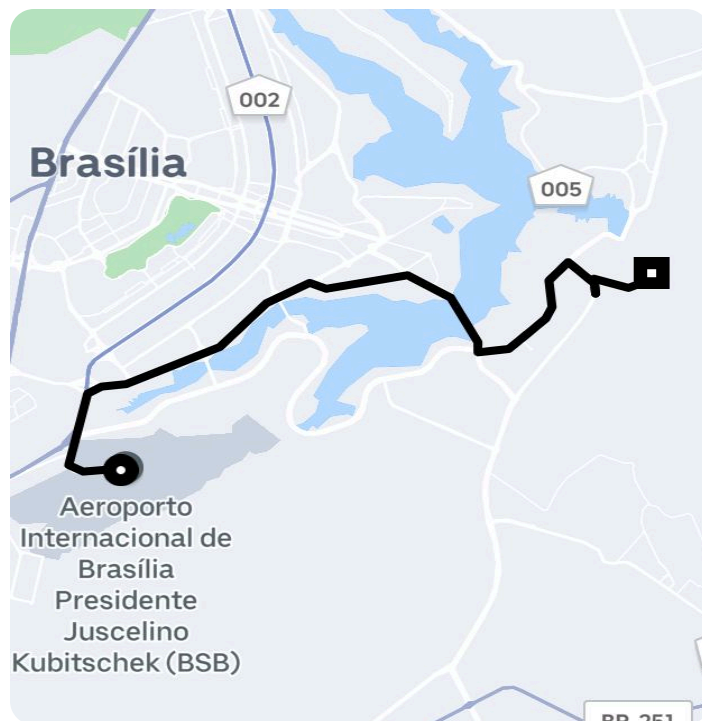

Informações da viagem

Comfort
27.24 Quilômetros, 30 minutos

20:18

Aeroporto Internacional de Brasília -
Brasília - DF, 73340-000

20:49

Condomínio Privê Morada Sul CJ L -
Paranoá (Rural) - Paranoá - DF, 71680-352