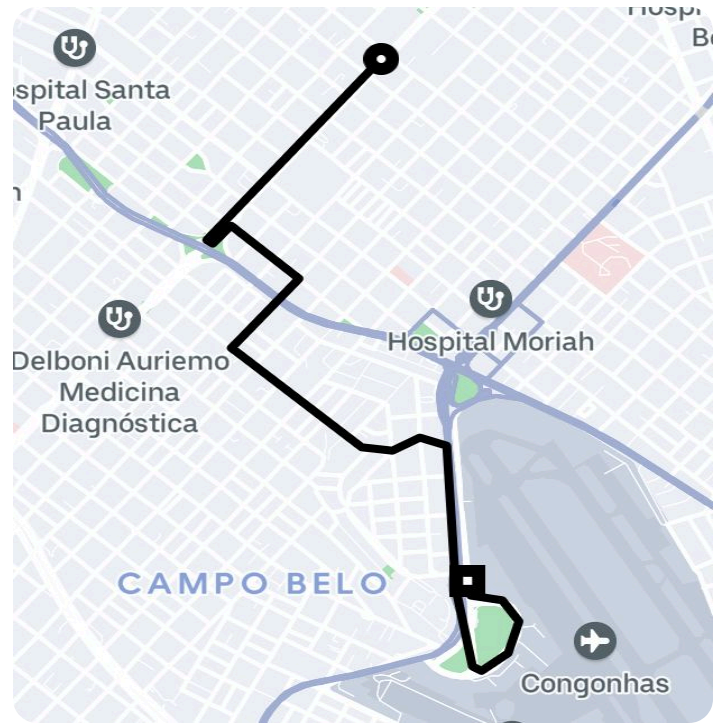

Informações da viagem

Black

4.43 Quilômetros, 13 minutes

- 6:53
Avenida Ibirapuera, 2534 - Moema - São Paulo - SP, 04028-002
- 7:06
Praça Comandante Linneu Gomes - Campo Belo - São Paulo - SP, 04626-001

Você viajou com Claudio Alexandre 5.00 ★