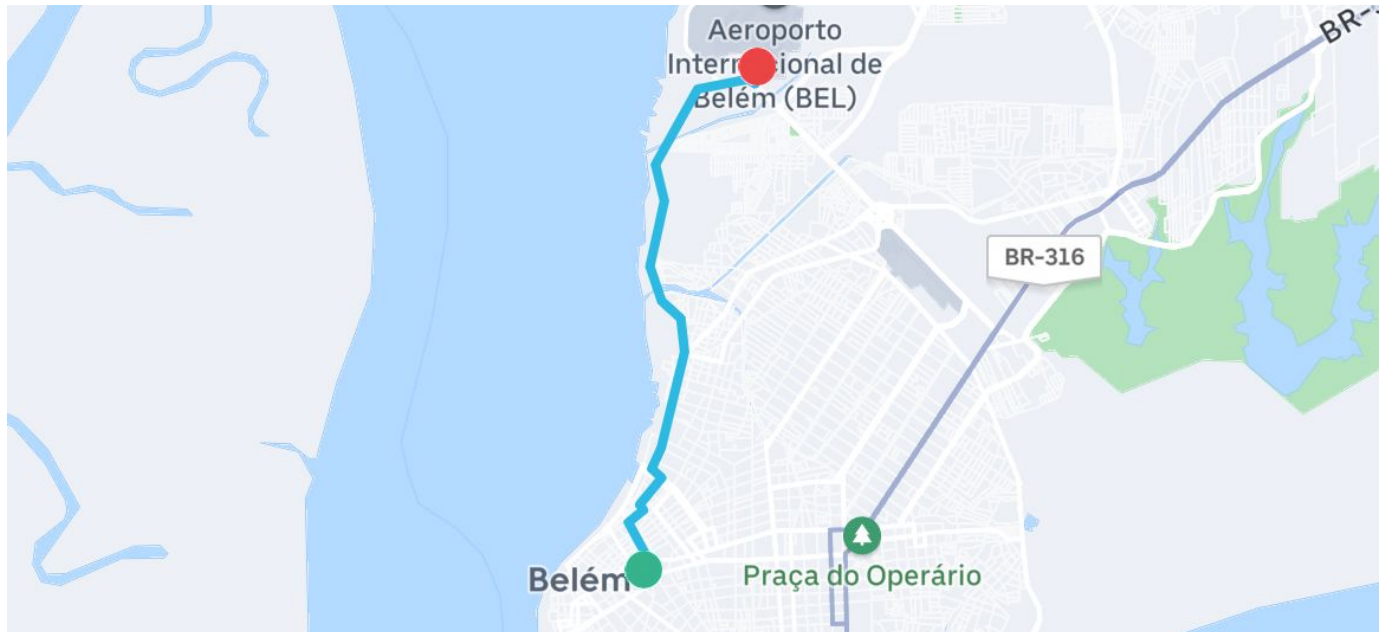

Uber

26 October 2021, 3:25 pm Solicitação

Avaliar viagem ★ ★ ★ ★ ★

ADICIONAR GORJETA

Reenviar Recibo

Ver Recibo

Salvar Fatura

UberX

Quilômetros
8.95

29 min

Preço Total
R$ 20,96

- Av. Pres. Vargas, 882 - Campina, Belém - PA, 66017-904, Brasil
  03:25 PM
- Av. Júlio César, s/n - Val-de-Cans, Belém - PA, 66115-970, Brasil
  03:59 PM