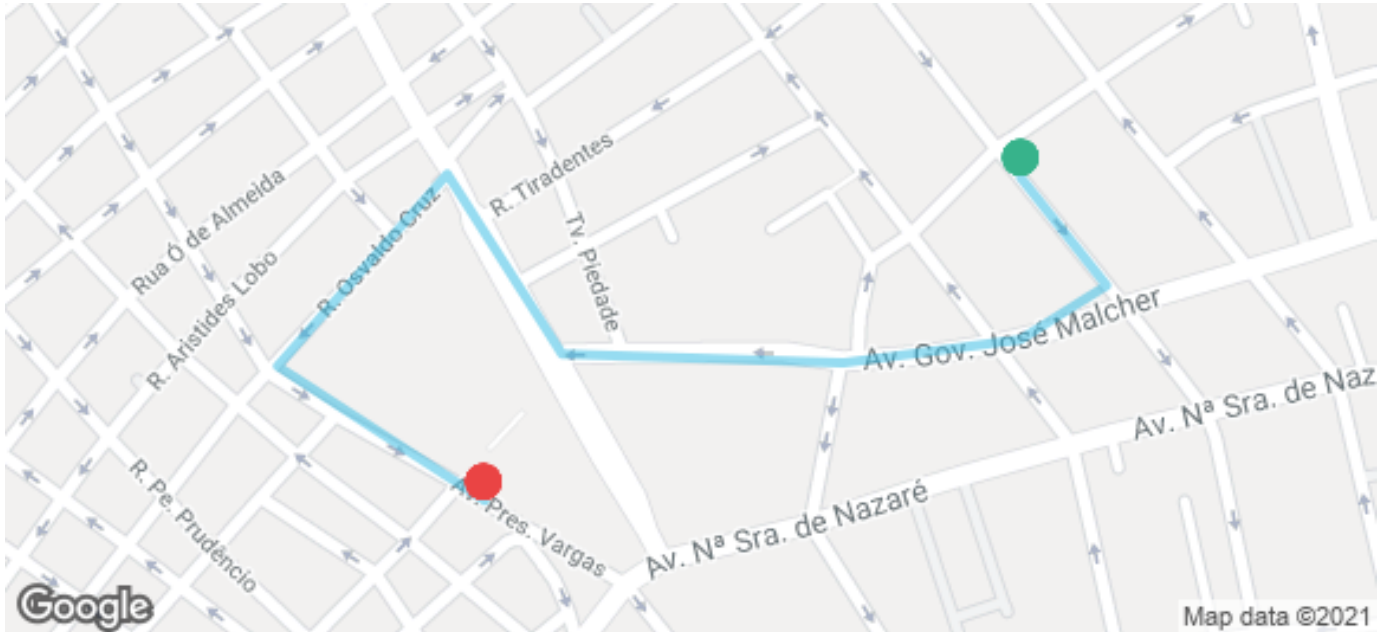

Uber

25 August 2021, 8:24 pm Solicitação

Avaliar viagem ★ ★ ★ ★ ★

ADICIONAR GORJETA

Reenviar Recibo

Ver Recibo

Salvar Fatura

UberX

Quilômetros

6 min

Preço Total

1.48

R$ 7,10

- ☐ Tv. Rui Barbosa, 962 - Nazaré, Belém - PA, 66035-220, Brasil
  08:24 PM
- ☐ Av. Pres. Vargas, 882 - Campina, Belém - PA, 66017-904, Brasil
  08:35 PM