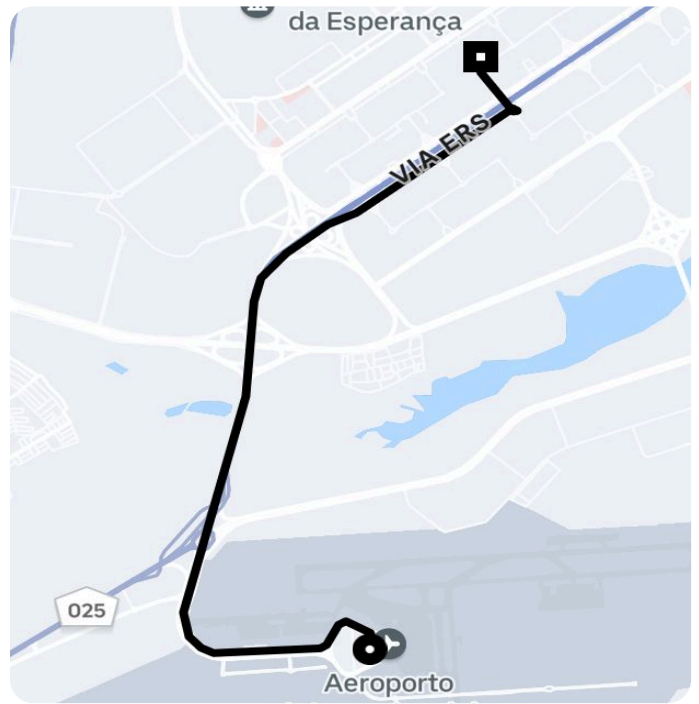

Informações da viagem

Comfort
8.66 Quilômetros, 7 minutes

23:14

Aeroporto Internacional de Brasília -
Brasília - DF, 73340-000

23:22

SQS 311 B. A - SHCS SQS 311 - Asa Sul,
Brasília - DF, 70364-000, Brasil

Você viajou com Francisco Flavio