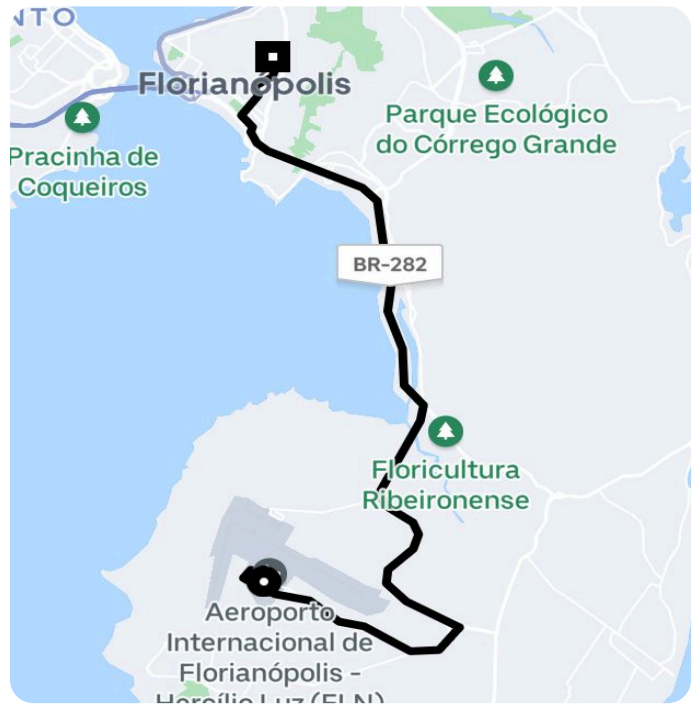

Informações da viagem

Black
17.42 Quilômetros, 22 minutos

11:13

Rod. Airport Access, 6200 - Carianos - Florianópolis - SC, 88047-902

11:36

Rua Emílio Blum, 109 - Ilha Florianópolis - Florianópolis - SC, 88020-010