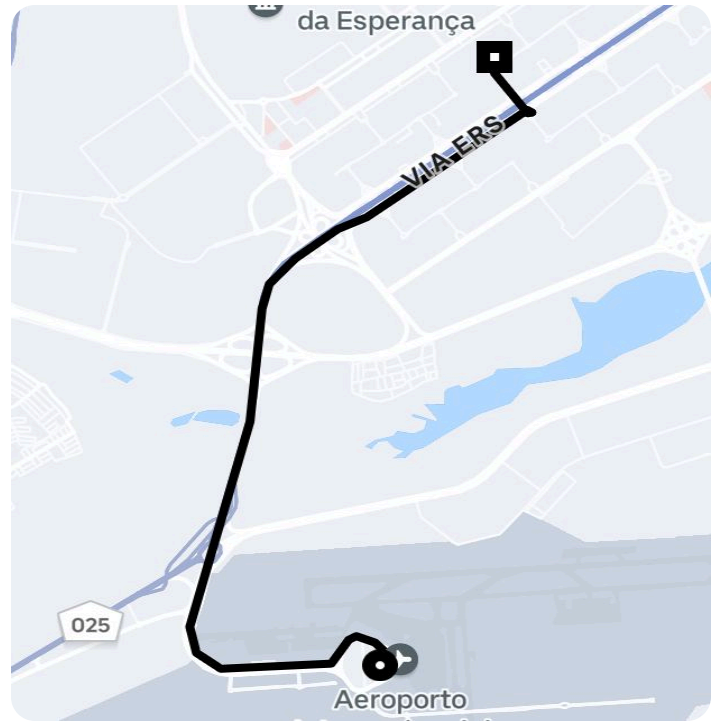

## Informações da viagem

Bag  
8.67 Quilômetros, 9 minutes

21:42

Aeroporto Internacional de Brasília -  
Brasília - DF, 73340-000

21:52

SQS 311 B. A - SHCS SQS 311 - Asa Sul,  
Brasília - DF, 70364-000, Brasil