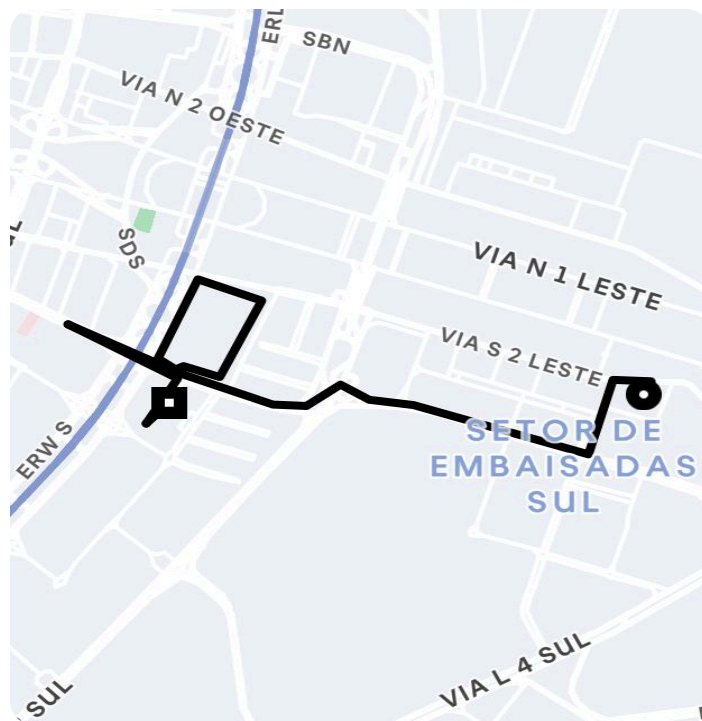

Informações da viagem

Comfort

5.58 Quilômetros, 20 minutos

12:35

- Brasília - - DF

12:55

QUADRA SBS QUADRA 4 LT 3/4 - Setor Bancário Sul - Brasília - DF, 70655-775

Você viajou com CANITO