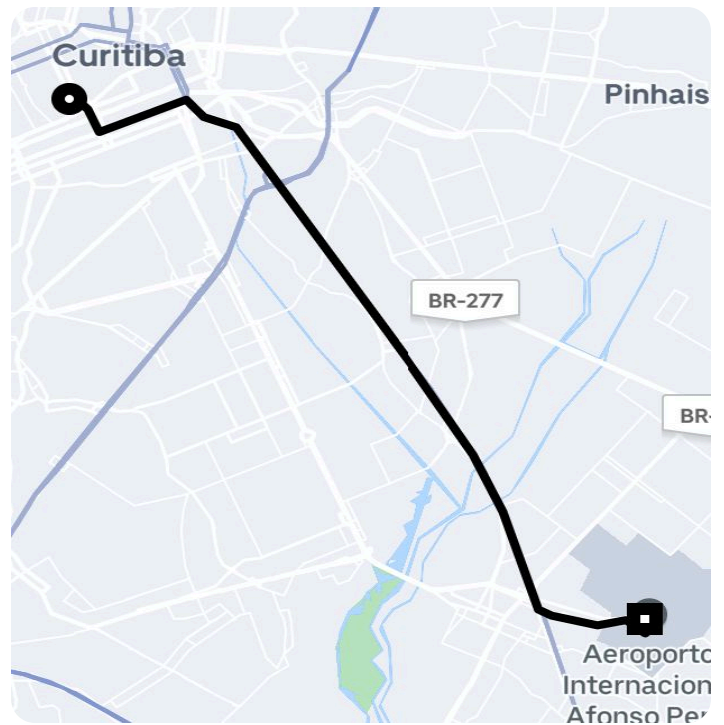

Informações da viagem

Comfort

18.53 Quilômetros, 32 minutes

14:00

Al. Dom Pedro II, 105 - Batel - Curitiba - PR, 80420-060

14:33

Main Terminal, Aeroporto Internacional Afonso Pena (CWB) - Águas Belas - São José dos Pinhais - PR, 83010-900