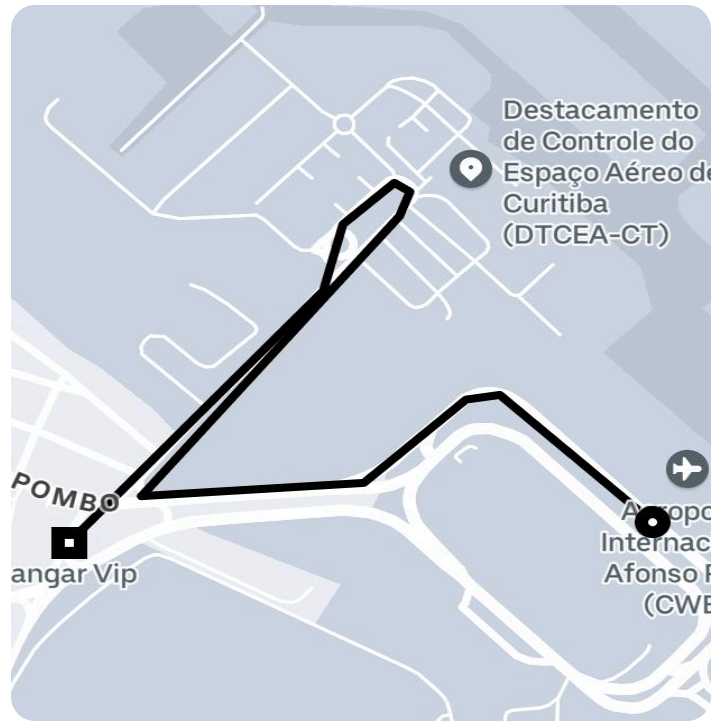

Informações da viagem

 Comfort 2.16 Quilômetros, 4 minutes

14:49

Main Terminal, Aeroporto Internacional Afonso Pena (CWB) - Águas Belas - São José dos Pinhais - PR, 83010-900

14:54

Avenida Rocha Pombo, 3600 - Águas Belas - São José dos Pinhais - PR, 83010-620