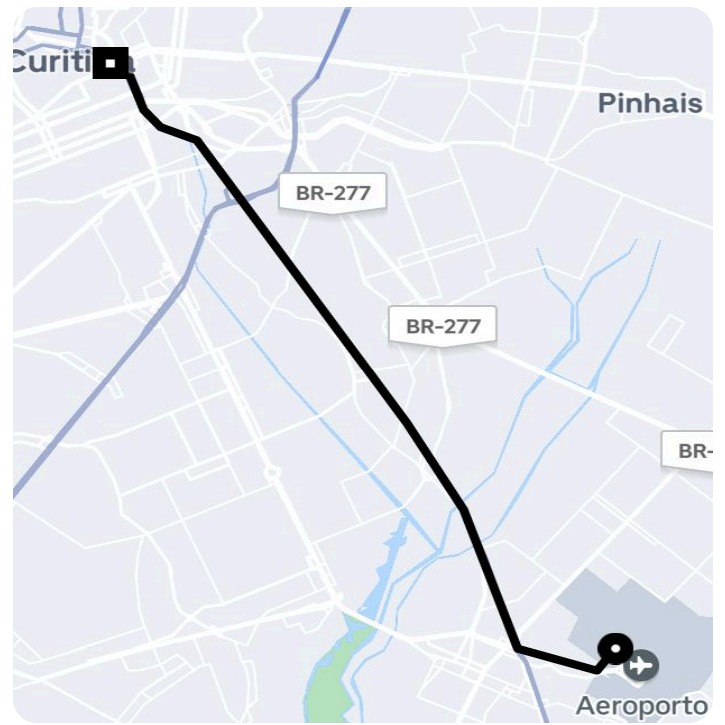

Informações da viagem

UberX

16.12 Quilômetros, 33 minutes

15:11

Av. Rocha Pombo, S/N - Área Industrial
Aeroportuária - São José dos Pinhais - PR,
83010-620

15:44

R. XV de Novembro, 830 - Centro - Curitiba
- PR, 80020-300