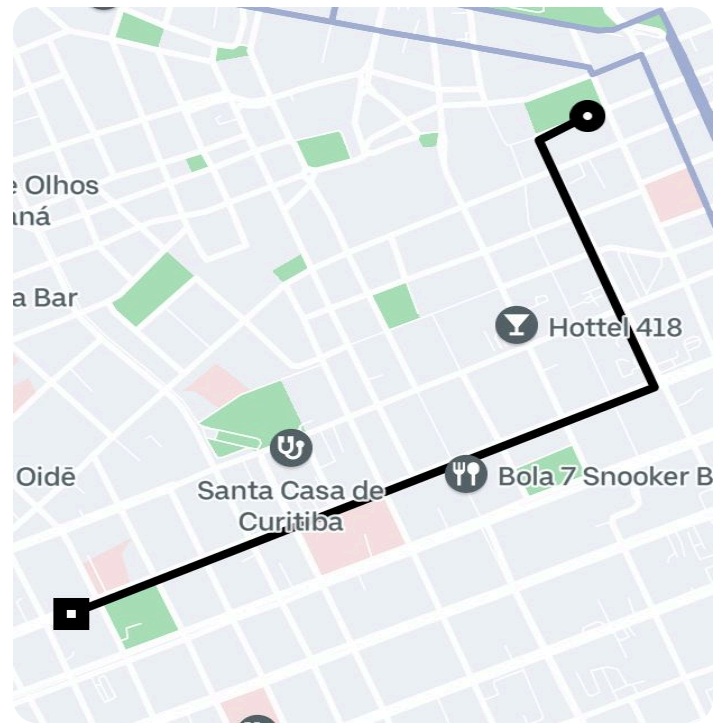

Informações da viagem

UberX

2.30 Quilômetros, 8 minutes

- 17:02
R. XV de Novembro, 830 - Centro - Curitiba
- PR, 80020-300
- 17:10
R. Brigadeiro Franco, 2300 - Centro -
Curitiba - PR, 80250-903

Você viajou com Jaqueline