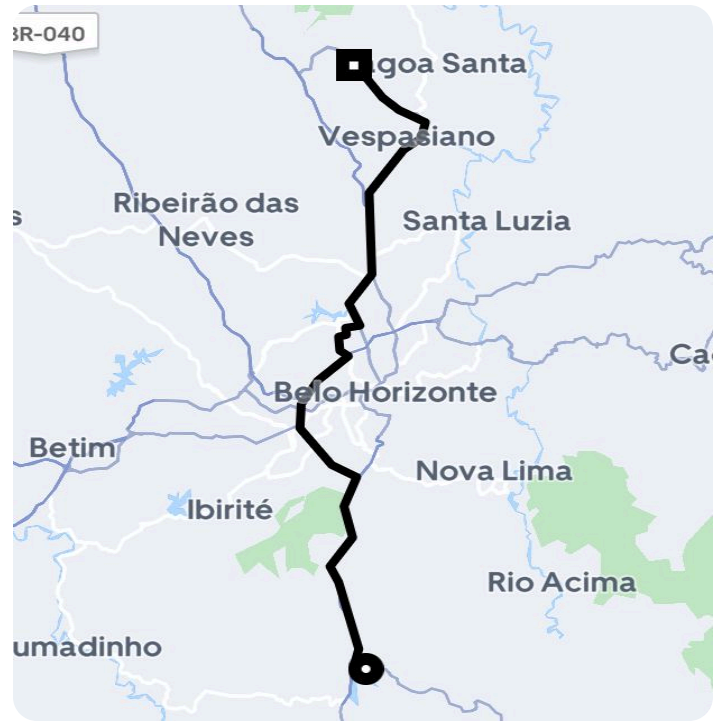

Informações da viagem

Comfort

77.77 Quilômetros, 1 hours 25 minutes

14:12

Av. Princesa Diana, 665 - Alphaville - Nova Lima - MG, 34018-006

15:37

Terminal 1, Aeroporto Internacional de Belo Horizonte (CNF) - Confins - MG, 33500-900