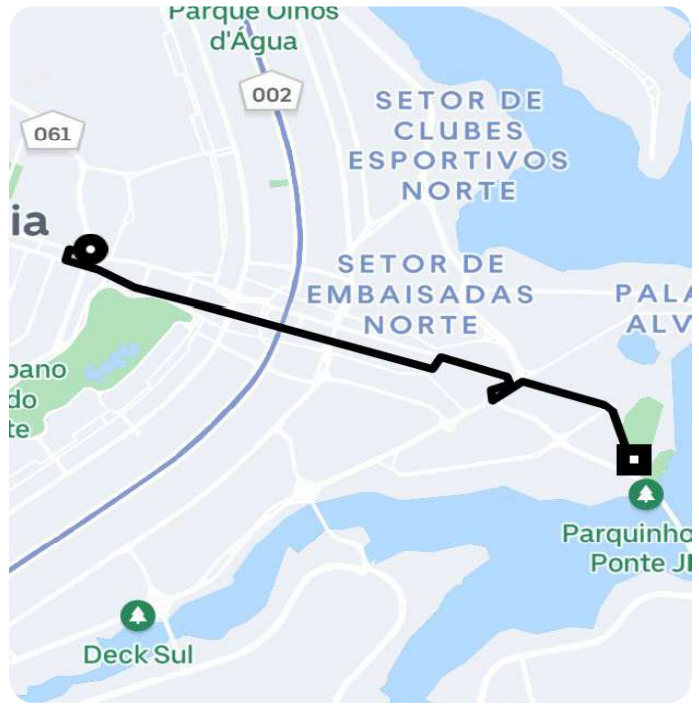

## Informações da viagem

 **UberX**  
11.10 Quilômetros, 19 minutes

---

12:11

Praça do Buriti - Asa Norte - Brasília - DF, 70833-520

12:31

St. de Clubes Esportivos Sul - ASA SUL  
Trecho 2 Clube de Golfe de Brasília Lote 02 - Plano Piloto, Brasília - DF, 70200-002, Brasil