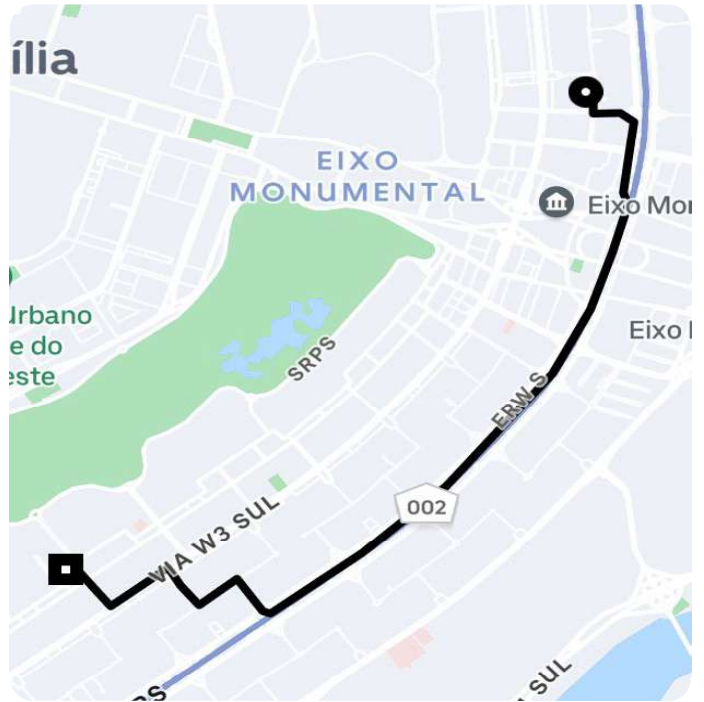

Informações da viagem

UberX
7.97 Quilômetros, 12 minutes

22:50

SQN 302 B. A - SHCN SQN 302 - Asa Norte, Brasília - DF, 70723-000, Brasil

23:02

713/913 - Asa Sul, Brasília - DF, 70390-135, Brasil

Você viajou com SEBASTIAO