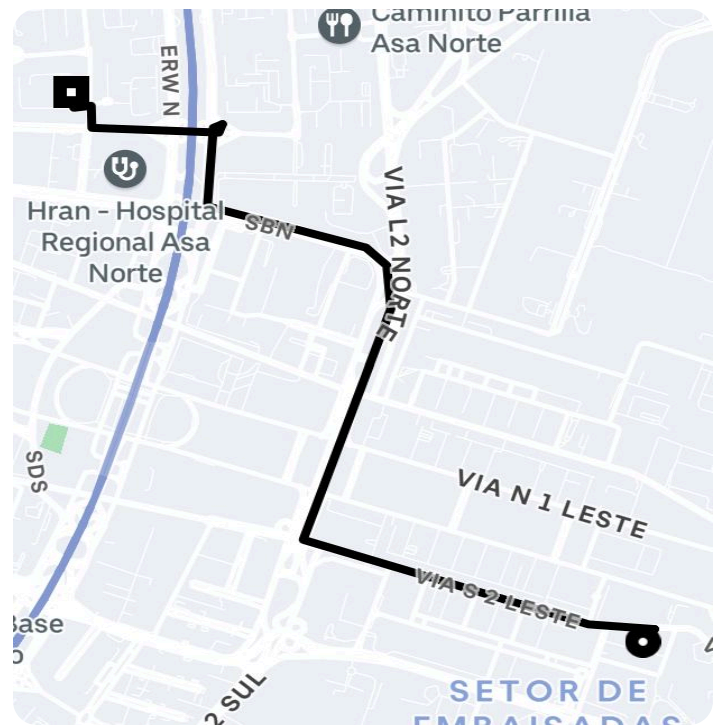

## Informações da viagem

UberX

4.50 Quilômetros, 8 minutes

---

20:02  
- Brasília - - DF

20:10  
SQN 302 B. A - SHCN SQN 302 - Asa Norte,  
Brasília - DF, 70723-000, Brasil

Você viajou com Guilherme

4.98 ★