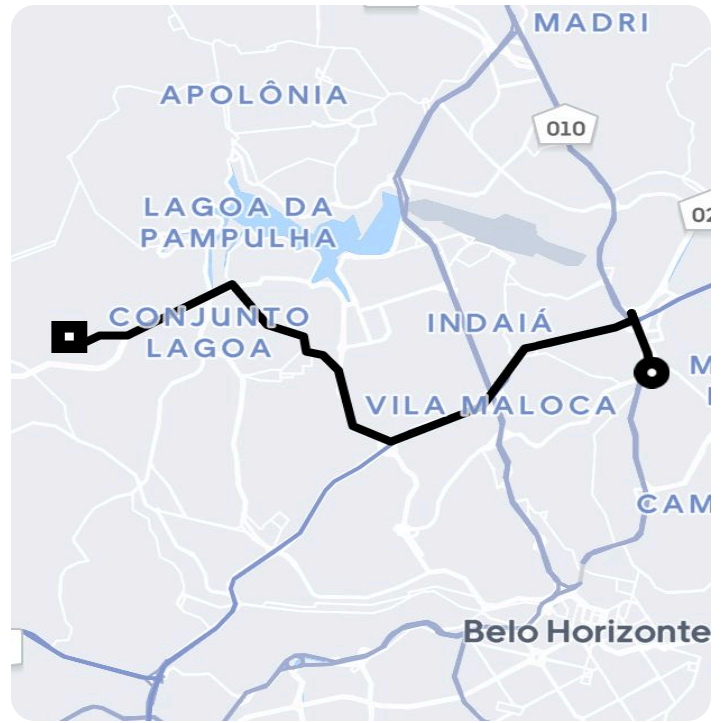

Informações da viagem

Moto
14.14 Quilômetros, 19 minutes

20:21

Avenida Cristiano Machado, 4000 - União -
Belo Horizonte - MG

20:40

R. 23, 25 - Arvoredo II, Belo Horizonte - MG,
32370-580, Brasil

Você viajou com KEVEN