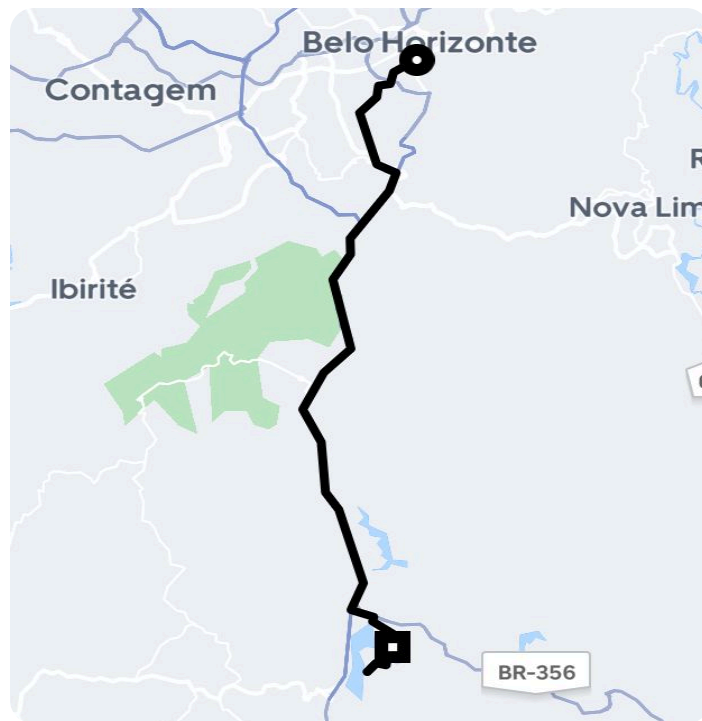

# Informações da viagem

Comfort

38.54 Quilômetros, 1 hours 7 minutes

16:47

Avenida Álvares Cabral, 344 - Lourdes -  
Belo Horizonte - MG, 30170-001

17:55

Rua Thomaz Gonzaga, 757 - Nova Lima -  
Nova Lima - MG, 34000-000