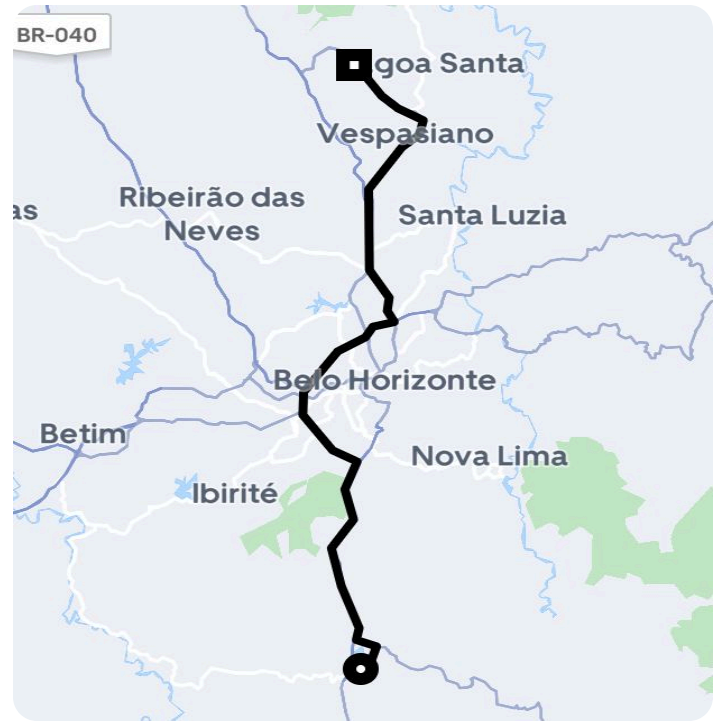

Informações da viagem

Comfort

81.86 Quilômetros, 1 hours 17 minutes

6:17

Rua Amazonas, 950 - Lagoa dos Ingleses -
Nova Lima - MG, 34000-000

7:34

Terminal 1, Aeroporto Internacional de
Belo Horizonte (CNF) - Confins - MG,
33500-900