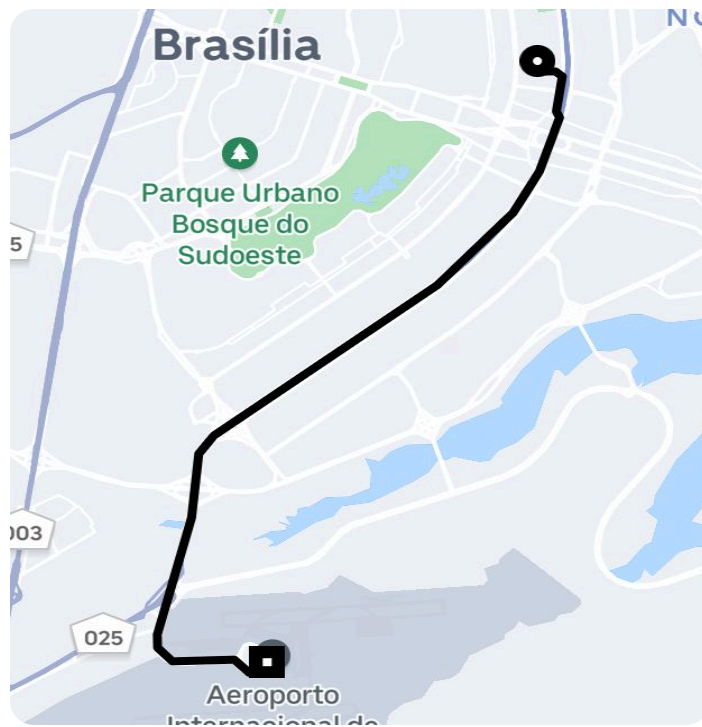

Informações da viagem

Black

14.28 Quilômetros, 12 minutes

4:38

SQN 302 B. A - SHCN SQN 302 - Asa Norte, Brasília - DF, 70723-000, Brasil

4:51

Main Terminal, Aeroporto Internacional de Brasília Presidente Juscelino Kubitschek (BSB) - Brasilia - - DF