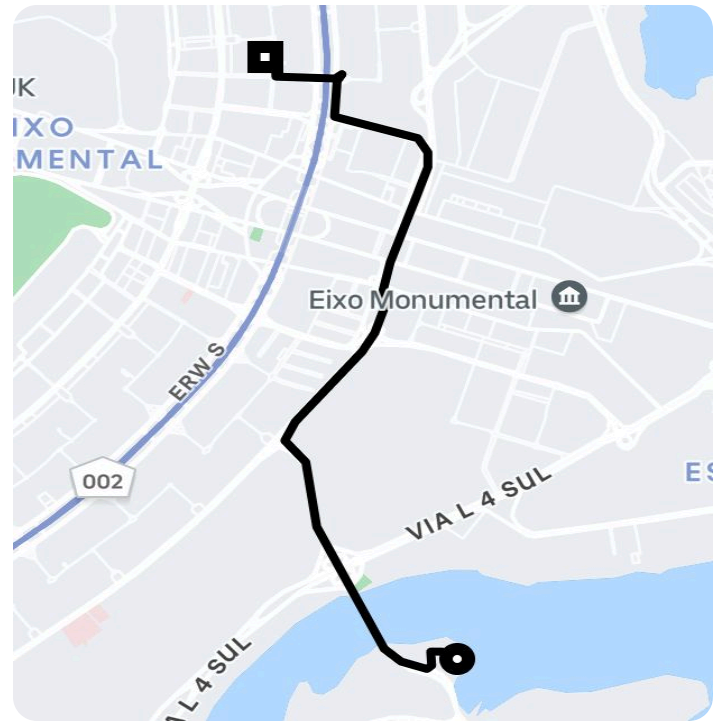

Informações da viagem

Black
7.33 Quilômetros, 10 minutos

0:53

Pontão do Lago Sul SHIS Q. 10, Lt. 21 - Setor Sudoeste - Brasília - DF, 70670-503

1:04

SQN 302 B. A - SHCN SQN 302 - Asa Norte, Brasília - DF, 70723-000, Brasil