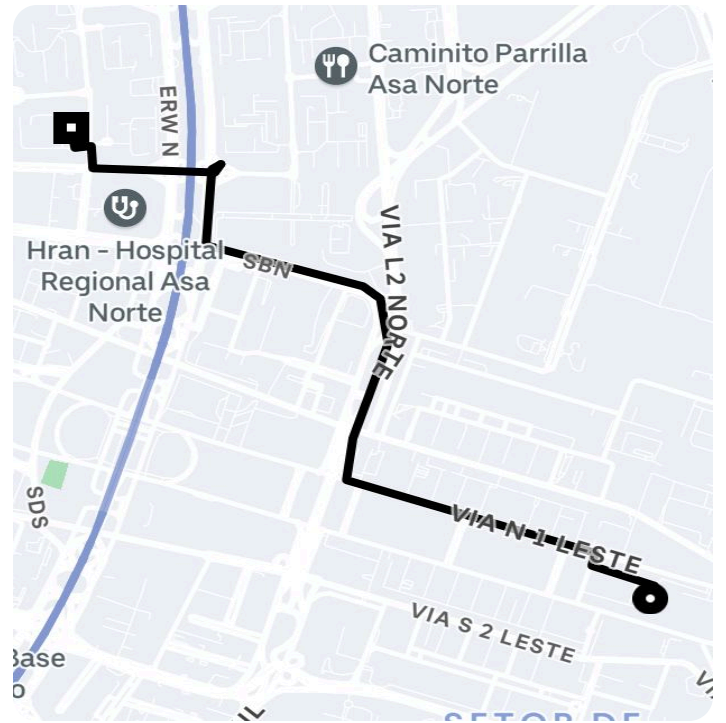

## Informações da viagem

Black  
4.05 Quilômetros, 13 minutes

---

13:39

Pç. Dos Três Poderes - Zona Cívico-Administrativa - Brasília - DF, 70165-900

13:53

SQN 302 B. A - SHCN SQN 302 - Asa Norte, Brasília - DF, 70723-000, Brasil