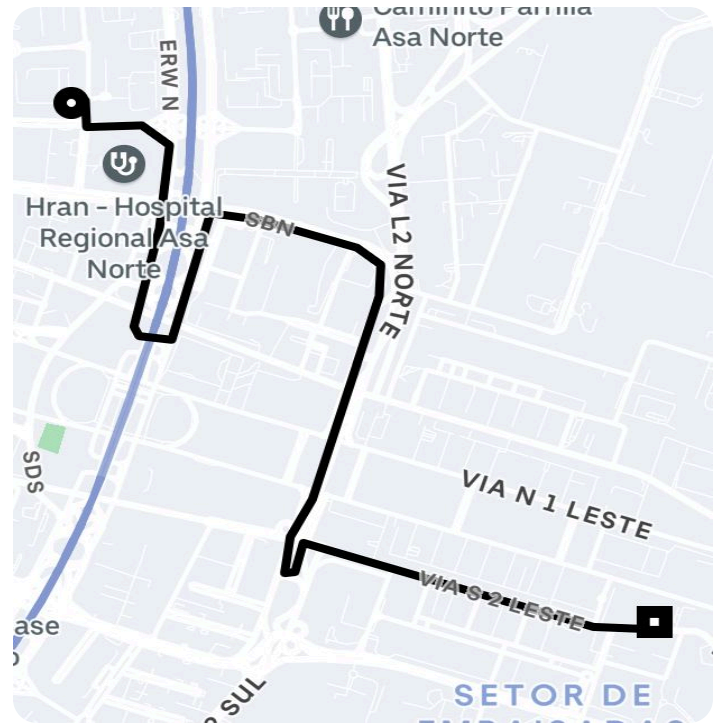

## Informações da viagem

Comfort  
5.58 Quilômetros, 10 minutes

---

7:33

SQN 302 B. A - SHCN SQN 302 - Asa Norte, Brasília - DF, 70723-000, Brasil

7:44

Praça dos Três Poderes - Plano Piloto, Brasília - DF, Brasil