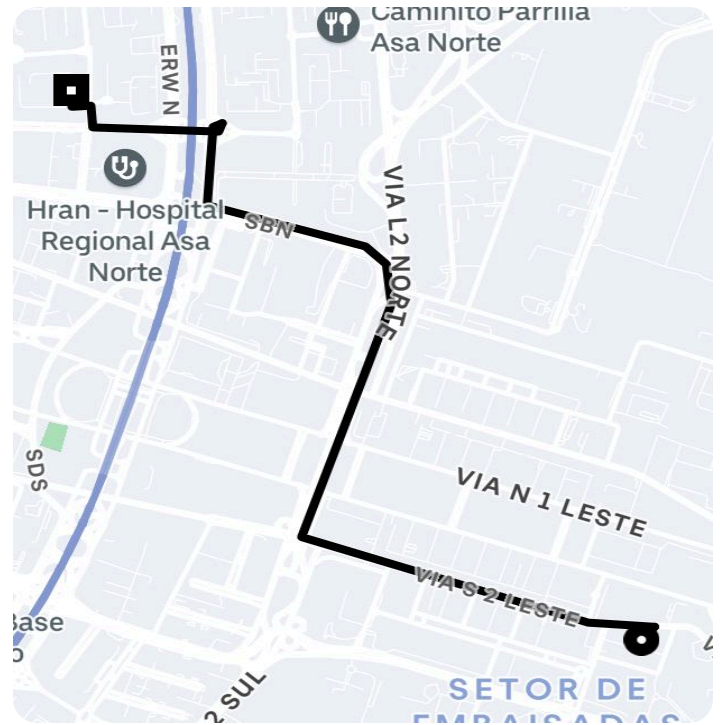

Informações da viagem

Black
4.51 Quilômetros, 10 minutos

15:06

Praça dos Três Poderes Palácio do Congresso Nacional - Anexo IV, Brasília - DF, 70160-900, Brasil

15:17

SQN 302 B. A - SHCN SQN 302 - Asa Norte, Brasília - DF, 70723-000, Brasil