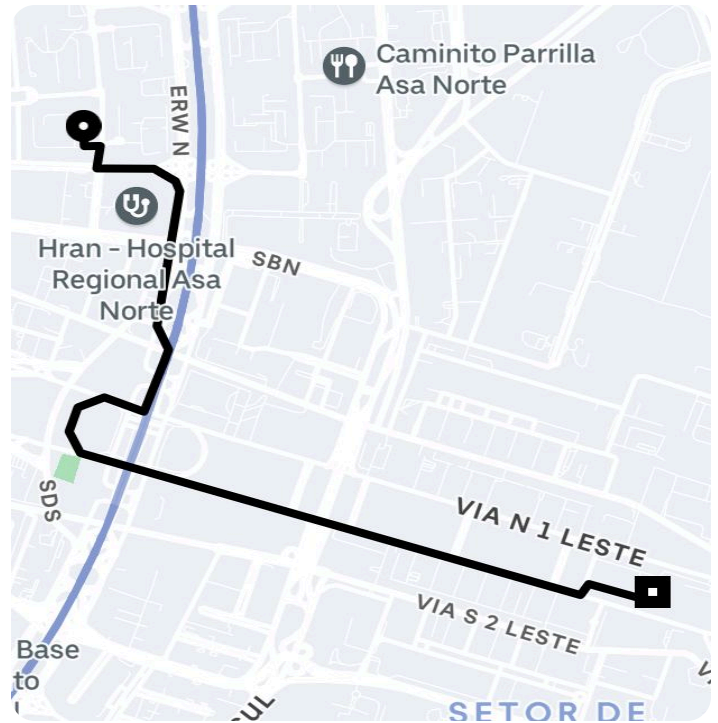

Informações da viagem

Black

4.43 Quilômetros, 10 minutes

11:34

SQN 302 B. A - SHCN SQN 302 - Asa Norte, Brasília - DF, 70723-000, Brasil

11:44

Palácio do Congresso Nacional - Praça dos 3 Poderes - Plano Piloto, Brasília - DF, 70160-900, Brasil