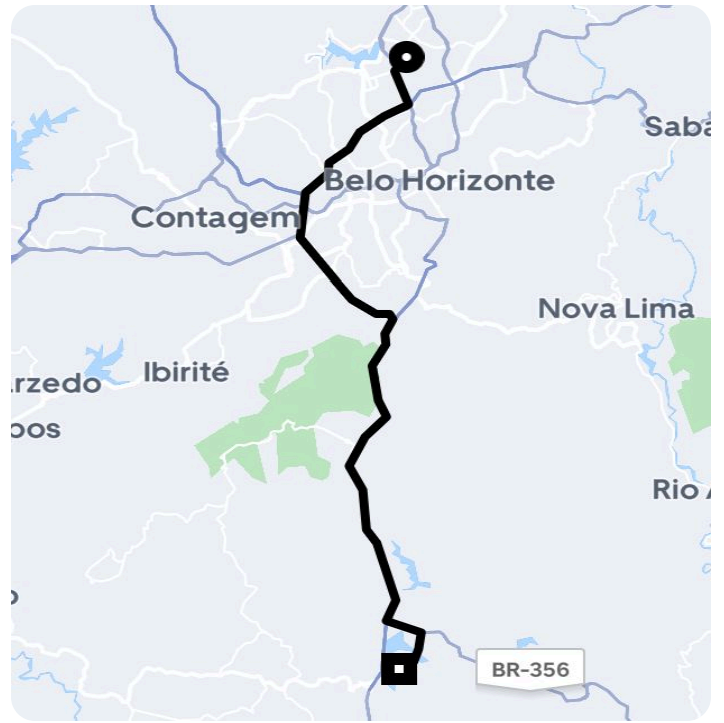

Informações da viagem

Comfort
47.44 Quilômetros, 58 minutos

14:13

R. Lider, 152 - Aeroporto - Belo Horizonte -
MG, 31270-705

15:11

Rua Amazonas, 950 - Lagoa dos Ingleses -
Nova Lima - MG, 34000-000

Você viajou com Guilherme