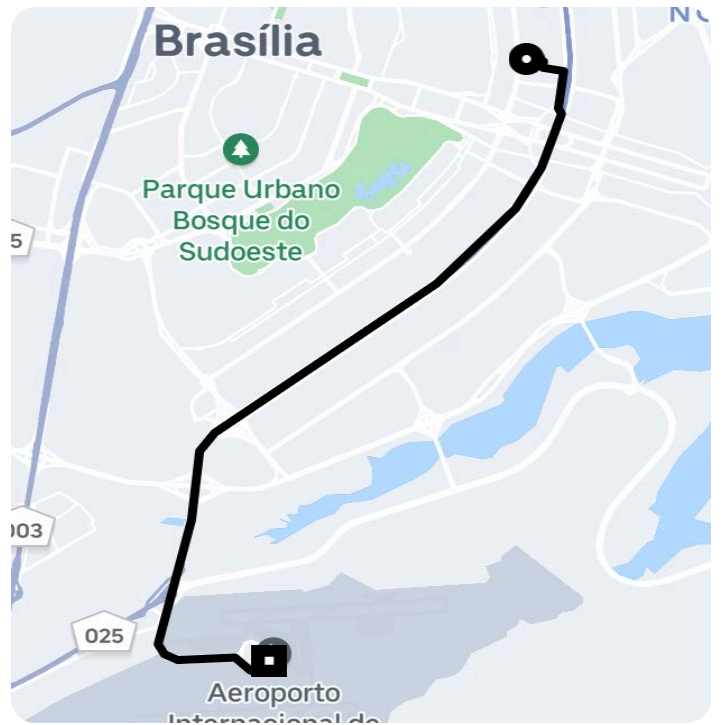

Informações da viagem

Black

14.43 Quilômetros, 13 minutos

5:53

SQN 302 Bloco G & SQN 302 Bloco F -
Plano Piloto de Brasília - Brasília - DF,
70723-060

6:07

Main Terminal, Aeroporto Internacional de
Brasília Presidente Juscelino Kubitschek
(BSB) - Brasília - DF, 71608-900