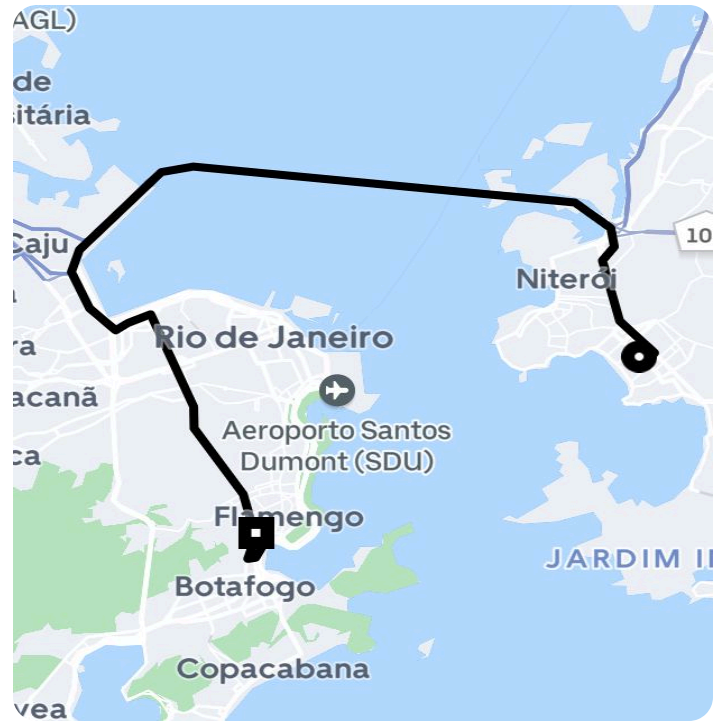

## Informações da viagem

UberX

25.27 Quilômetros, 37 minutes

---

12:37

Al. Edmundo de Macedo Soares e Silva, 1 - Icaraí - Niterói - RJ, 24220

13:15

Rua Farani, 68 - Botafogo - Rio de Janeiro - RJ, 22231-020