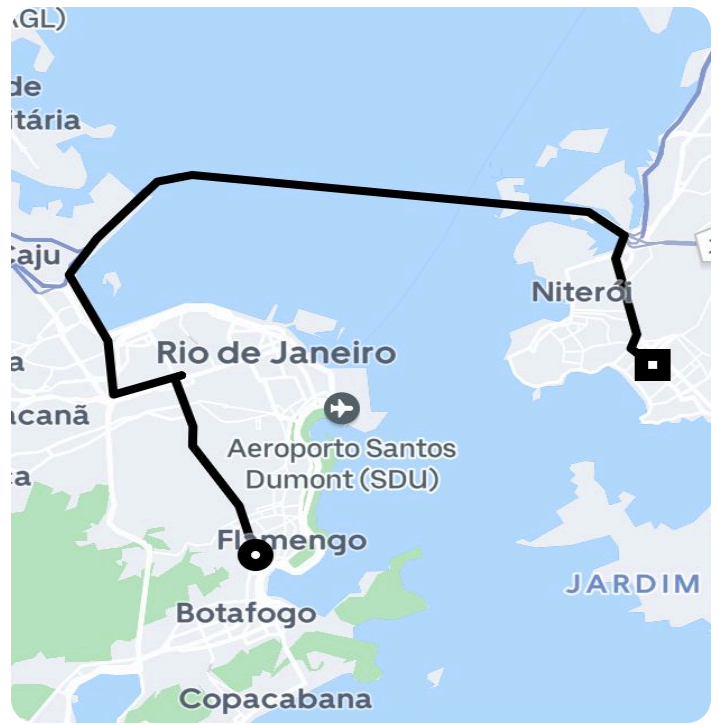

Informações da viagem

UberX
23.51 Quilômetros, 24 minutes

10:07

Rua Farani, 68 - Botafogo - Rio de Janeiro - RJ, 22231-020

10:32

Al. Edmundo de Macedo Soares e Silva, 457 - Icaraí - Niterói - RJ, 24230-180