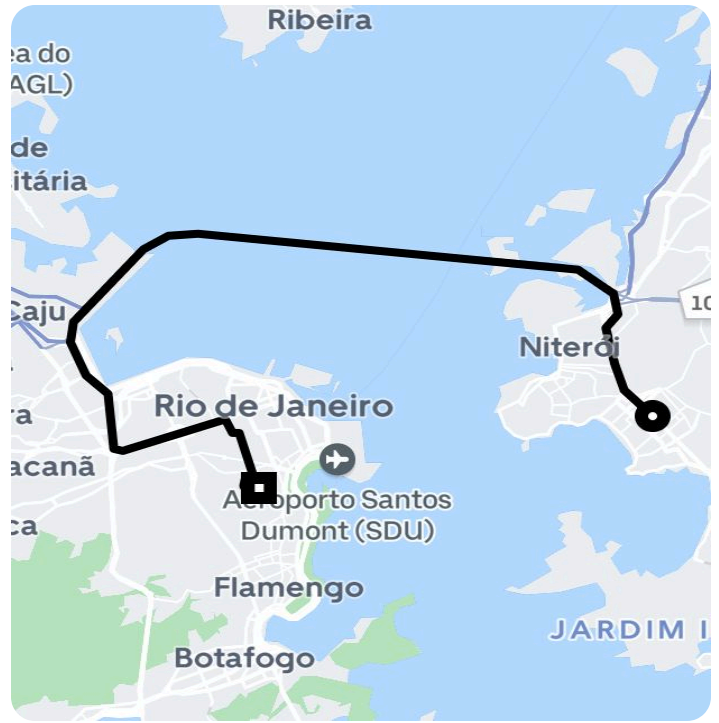

## Informações da viagem

Priority

23.02 Quilômetros, 30 minutes

---

12:16

Av. Roberto Silveira, 265 - Icaraí - Niterói - RJ, 24230-151

12:47

R. Dias de Barros, 29 - Santa Teresa, Rio de Janeiro - RJ, 20241-020, Brasil