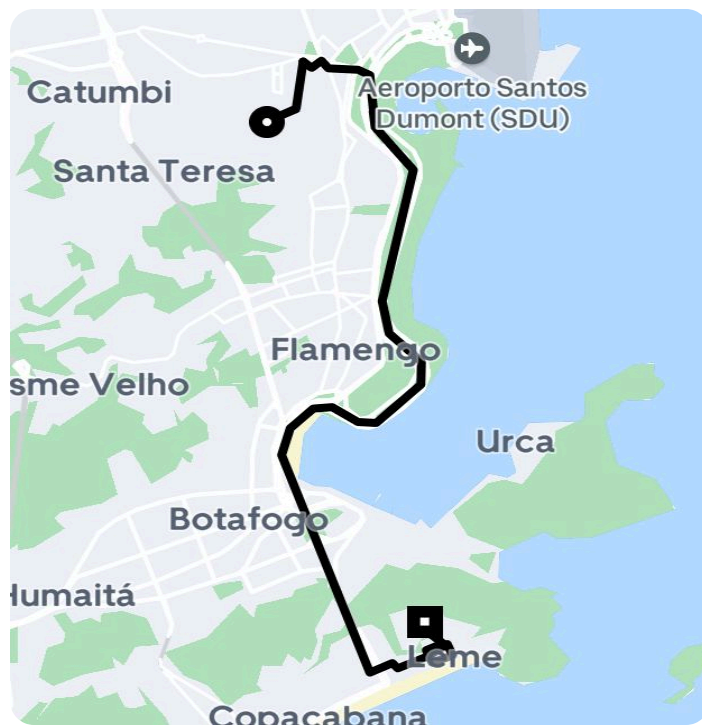

## Informações da viagem

Priority  
10.23 Quilômetros, 23 minutes

---

21:53

R. Joaquim Murtinho - Santa Teresa - Rio de Janeiro - RJ, 20241

22:17

Ladeira Ary Barroso, 56 - Leme, Rio de Janeiro - RJ, 22010-060, Brasil