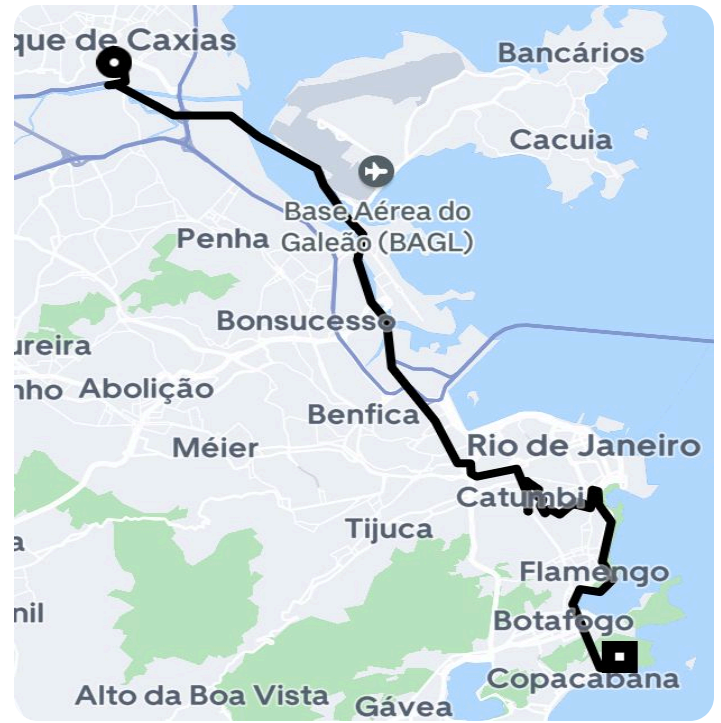

Informações da viagem

Priority

36.30 Quilômetros, 56 minutes

20:47
Rua Doutor Lauro Neiva, 32 - Centro -
Duque de Caxias - RJ, 25020-040

21:43
Ladeira Ari Barroso, 56 - Leme - Rio de
Janeiro - RJ, 22010-060