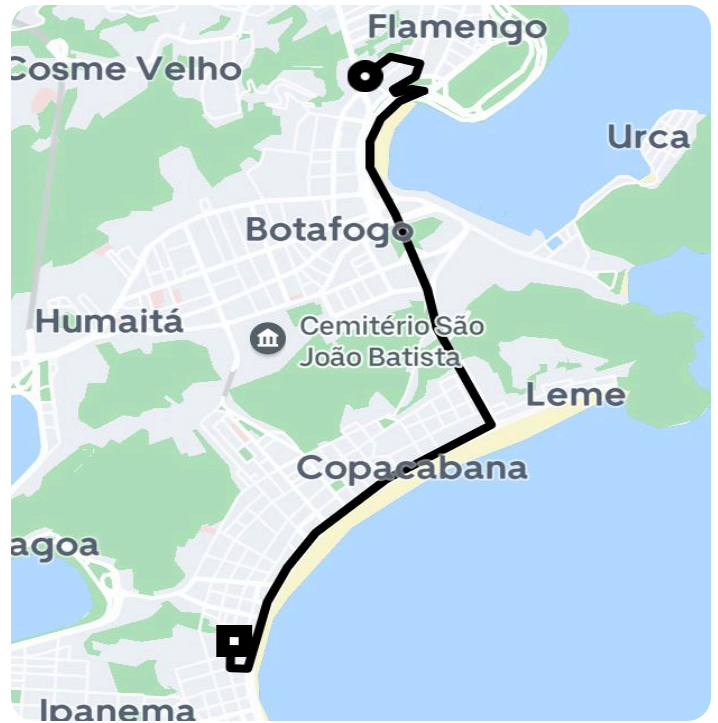

Informações da viagem

UberX
6.90 Quilômetros, 18 minutes

12:12

Rua Farani, 68 - Botafogo - Rio de Janeiro - RJ, 22231-020

12:31

R. Alm. Gonçalves, 29 - Loja B - Copacabana, Rio de Janeiro - RJ, 22060-040, Brasil