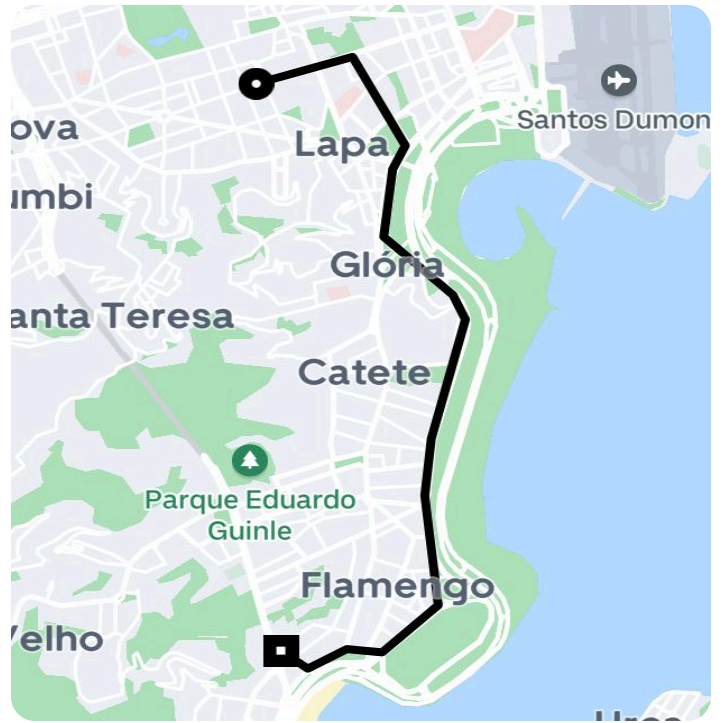

Informações da viagem

UberX
5.26 Quilômetros, 10 minutes

20:53

Rua da Relação, 13 - Lapa - Rio de Janeiro - RJ, 20231-110

21:03

Rua Farani, 68 - Botafogo - Rio de Janeiro - RJ, 22231-020

Você viajou com MATHEUS