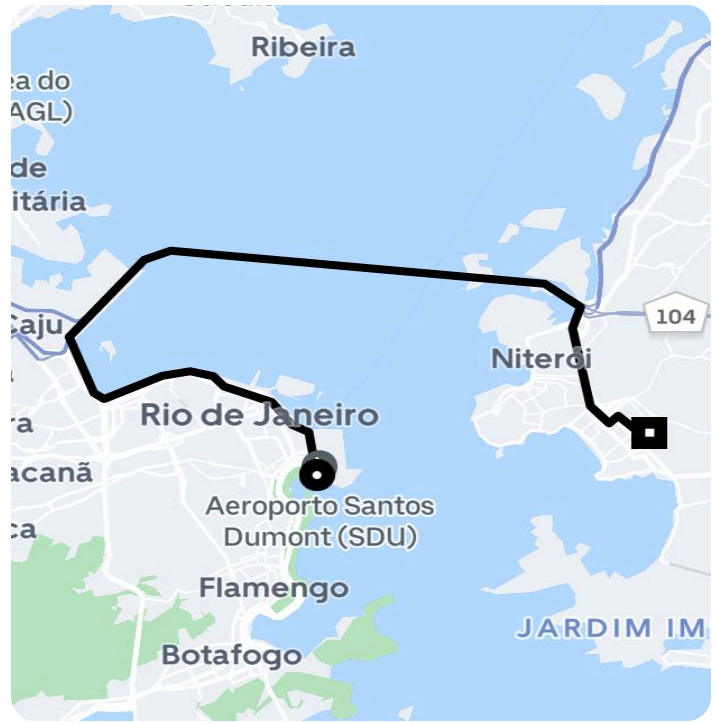

Obrigado por viajar, Emanuel

Esperamos que você tenha gostado da viagem hoje à tarde.

Total **R\$ 80,97**

Preço da viagem	R\$ 66,38
Taxa de intermediação	R\$ 2,77
Cobrança Aeroporto - Partida no SDU	R\$ 3,12
Custo fixo 	R\$ 2,10
Pedágio BR-101 321 KM Ponte Niterói 	R\$ 6,60

Informações da viagem

UberX
23.67 Quilômetros, 36 minutes

- 13:48 Bossa Nova Mall - Rio de Janeiro -, 20021-010
- 14:25 R. Pres. João Pessoa, 338 - apto 404 - Icaraí, Niterói - RJ, 24220-331, Brasil

Você viajou com Wilk 5.00 ★